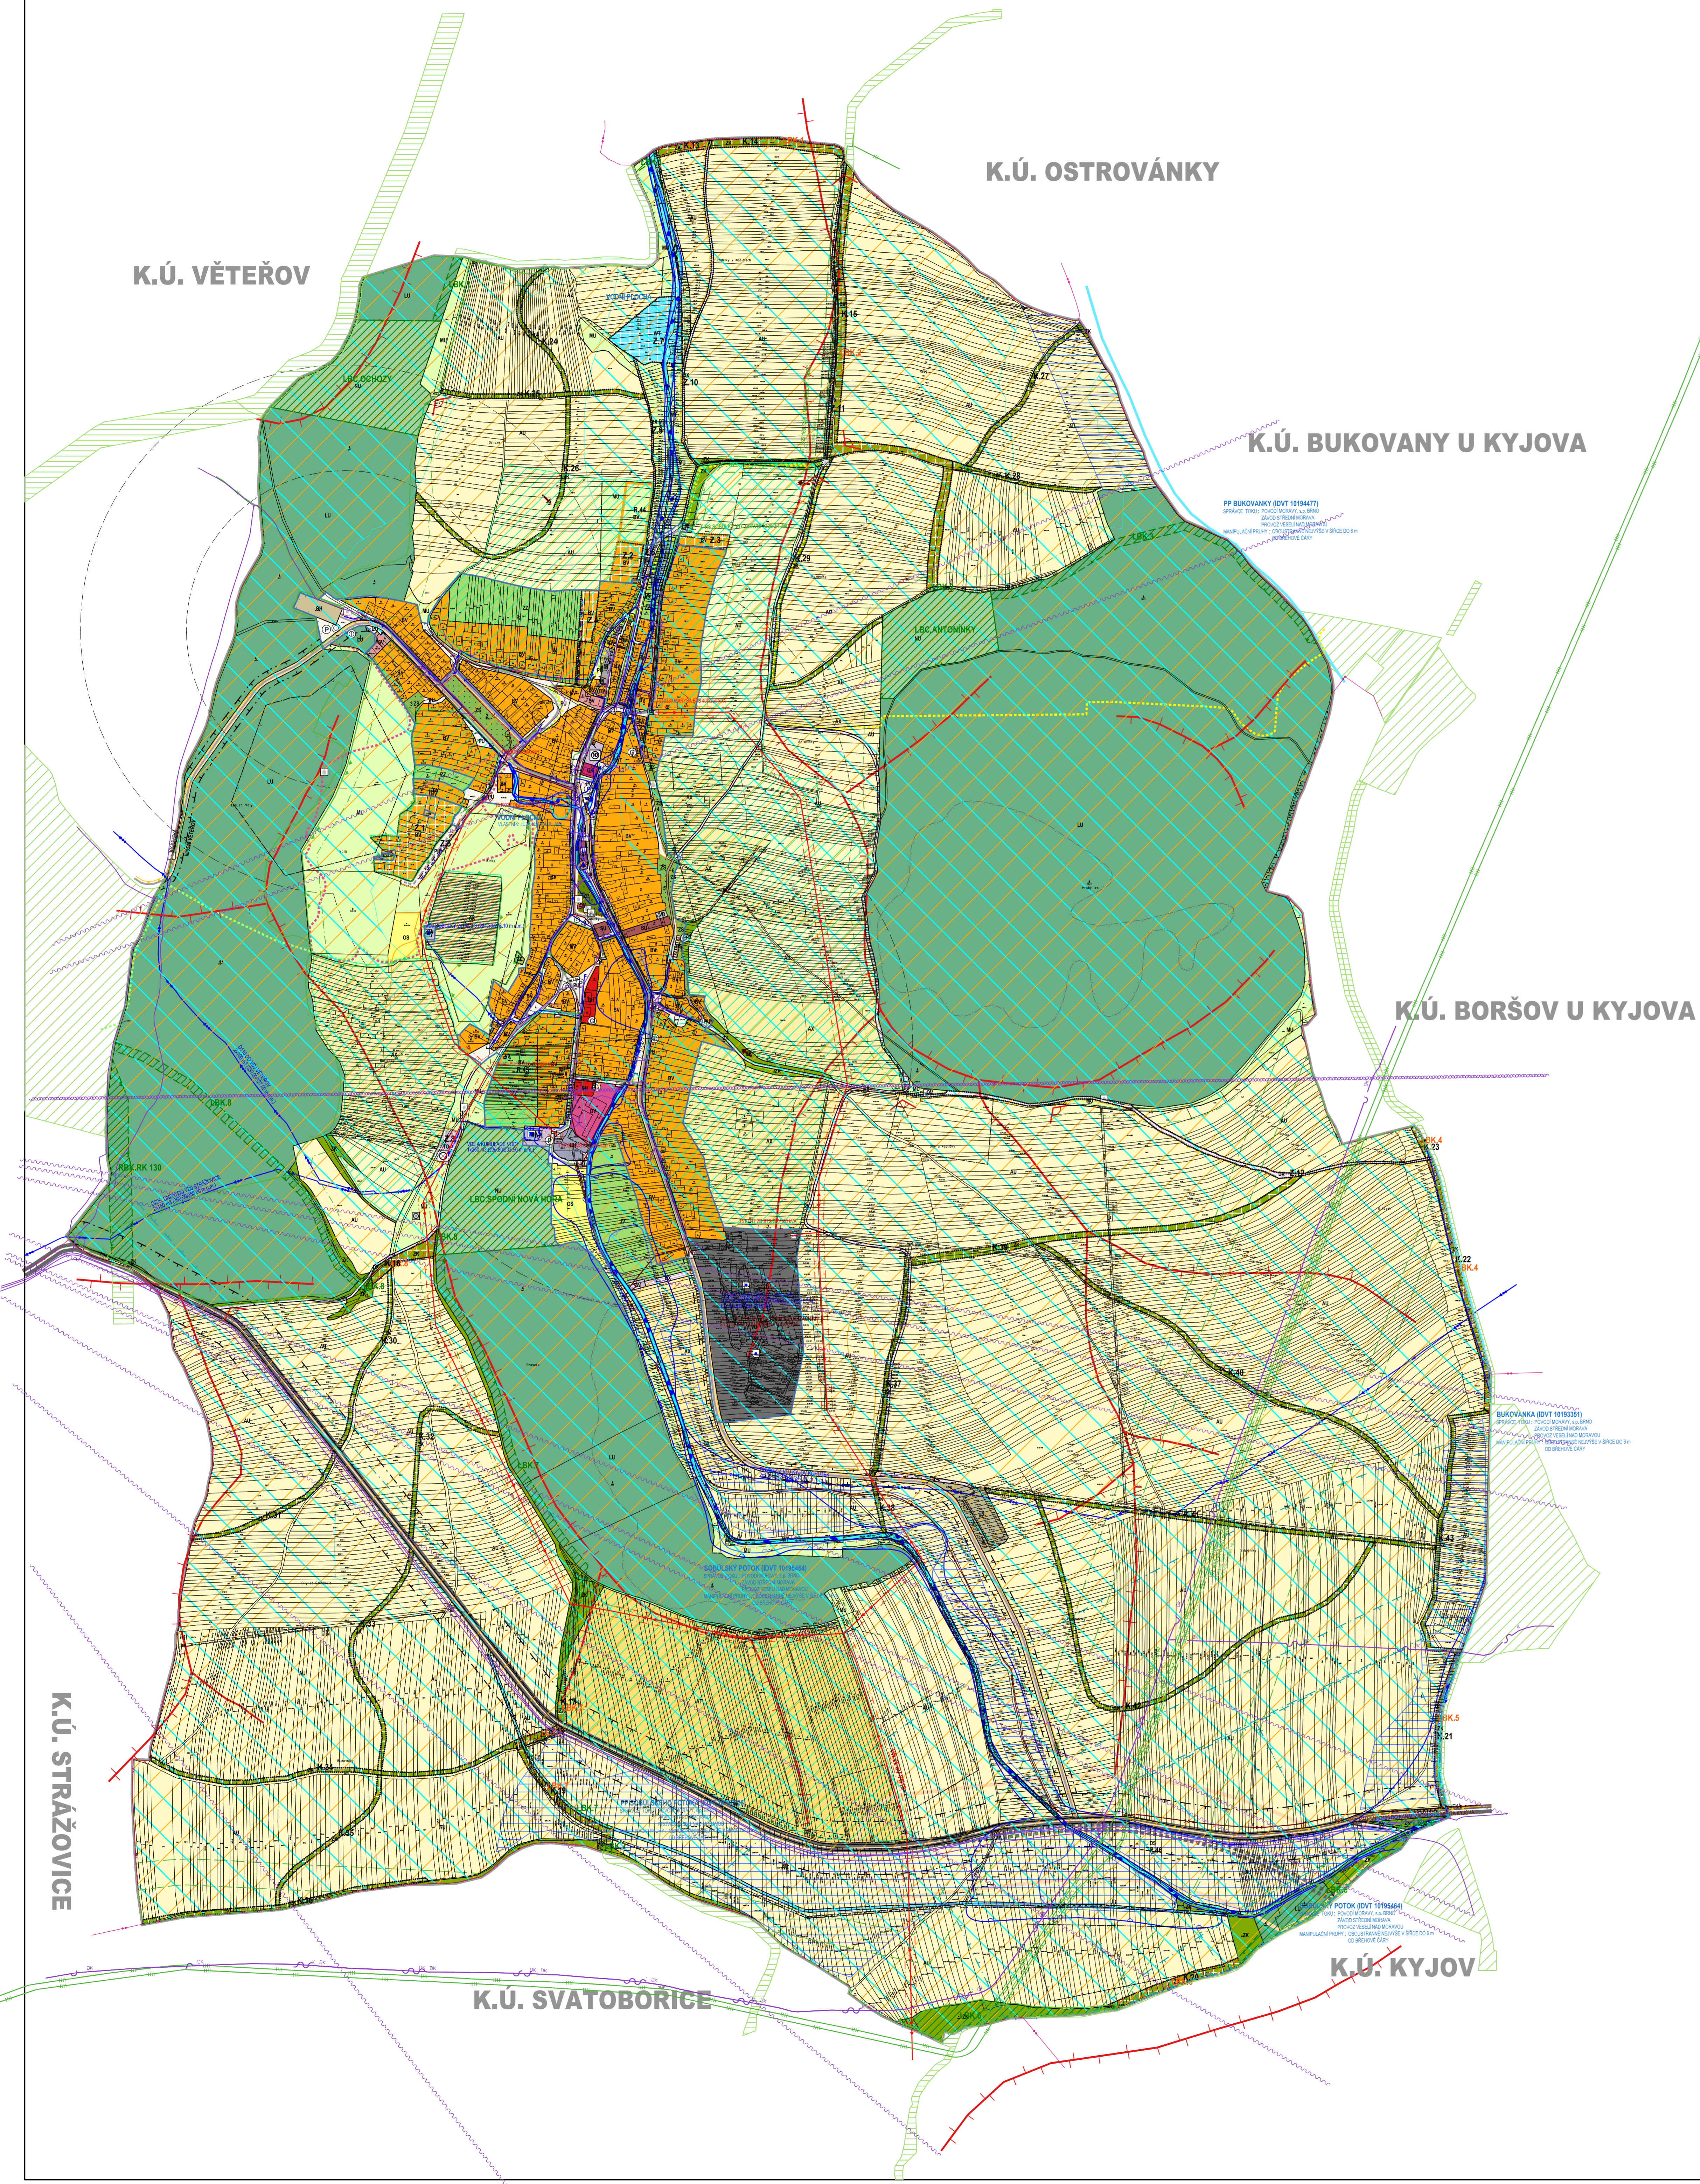

ÚZEMNÍ PLÁN SOBŮLKY

[Symbol]	ELEKTRICKÉ VEDENÍ VN 22 kV
[Symbol]	KEBEL ELEKTRICKÉHO VEDENÍ VN 22 kV
[Symbol]	ELEKTRICKÁ STANICE (TRAFOSTANICE)
[Symbol]	OCHRANNÉ PÁSMO ELEKTRICKÉHO VEDENÍ VN 22 kV
[Symbol]	VTL PLYNOVOD NAD 40 BARŮ
[Symbol]	VTL PLYNOVOD
[Symbol]	STL PLYNOVOD
[Symbol]	REGULAČNÍ STANICE PLYNU VTL/STL
[Symbol]	OCHRANNÉ PÁSMO VTL PLYNOVODU
[Symbol]	BEZPEČNOSTNÍ PÁSMO VTL PLYNOVODU
[Symbol]	RR TRASA
[Symbol]	DÁLKOVÝ KABEL
[Symbol]	TELEKOMUNIKAČNÍ SÍŤ
[Symbol]	ZARÍZENÍ NA TELEKOMUNIKAČNÍ SÍTI

[Symbol]	PŘÍVADČÍ VODOVODNÍ ŘÁD
[Symbol]	ROZVODNÁ VODOVODNÍ SÍŤ
[Symbol]	VODOJEM
[Symbol]	ČERPAČÍ STANICE VODÁRENSKÁ
[Symbol]	VODNÍ ZDROJ
[Symbol]	PATĚRNÍ STOKA VÝTLAKU ODPADNÍCH VOD
[Symbol]	JEDNOTNÁ KANALIZACE
[Symbol]	SPĚLÁŠKOVÁ KANALIZACE
[Symbol]	DĚŠŤOVÁ KANALIZACE
[Symbol]	VÝTLAK ODPADNÍCH VOD
[Symbol]	ČIŠŤIRNA ODPADNÍCH VOD
[Symbol]	ČERPAČÍ STANICE ODPADNÍCH VOD
[Symbol]	ODLEHOVACÍ KOMORA
[Symbol]	LAPÁČ SPLAVENÍ
[Symbol]	STANOVENÁ HRANICE ZÁPLAVY Q100
[Symbol]	STANOVENÁ HRANICE ZÁPLAVY Q20
[Symbol]	STANOVENÁ HRANICE ZÁPLAVY Q5
[Symbol]	AKTIVNÍ ZONA ZÁPLAVOVÉHO ÚZEMÍ

[Symbol]	STABILIZOVANÉ NÁVRH
[Symbol]	ÚZEMNÍ REZERVA

[Symbol]	PŘEKRYVNÁ ZNAČENÍ ÚZEMNÍ SYSTÉM EKOLOGICKÉ STABILITY
[Symbol]	FLANKNÍ
[Symbol]	K ZALOŽENÍ
[Symbol]	REGIONÁLNÍ BIKORIDOR
[Symbol]	LOKÁLNÍ BIOCENTRUM
[Symbol]	LOKÁLNÍ BIKORIDOR
[Symbol]	SILNICE I. TŘÍDY
[Symbol]	SILNICE II. TŘÍDY
[Symbol]	MÍSTNÍ KOMUNIKACE
[Symbol]	ÚČELOVÉ KOMUNIKACE
[Symbol]	CYKLOTRASY, CYKLOSTEZKY
[Symbol]	CHODNÍKY, PĚŠÍ PROPOJENÍ
[Symbol]	PARKOVISTĚ
[Symbol]	GARAŽE
[Symbol]	ZASTÁVKY HROMADNÉ PŘEPRAVY OSOB
[Symbol]	DOHAZOVÉ VZDÁLENOSTI ZASTÁVEK HROMADNÉ DOPRAVY
[Symbol]	ZNAČENÉ TURISTICKÉ TRASY
[Symbol]	NAUČNÁ STEZKA
[Symbol]	OCHRANNÉ PÁSMO SILNICE I. A III. TŘÍDY
[Symbol]	OCHRANNÉ PÁSMO LETIŠTĚ

[Symbol]	ŘEŠENÉ ÚZEMÍ
[Symbol]	KATASTRÁLNÍ ÚZEMÍ
[Symbol]	ZASTAVĚNÉ ÚZEMÍ K 15.2.2025
[Symbol]	ZASTAVITELNÉ PLOCHY
[Symbol]	PLOCHY ZMĚN V KRAJINĚ
[Symbol]	ÚZEMNÍ REZERVA

[Symbol]	PLOCHY S ROZDÍLNÝM ZPŮSOBEM VYUŽITÍ (RZV)
[Symbol]	BV
[Symbol]	BH
[Symbol]	OV
[Symbol]	OK
[Symbol]	OS
[Symbol]	OH
[Symbol]	PU
[Symbol]	ZP
[Symbol]	ZZ
[Symbol]	ZS
[Symbol]	ZK
[Symbol]	SU
[Symbol]	SV
[Symbol]	DS
[Symbol]	DX
[Symbol]	TW
[Symbol]	TE
[Symbol]	TO
[Symbol]	VU
[Symbol]	VD
[Symbol]	VZ
[Symbol]	VX
[Symbol]	HU
[Symbol]	WT
[Symbol]	AU
[Symbol]	AT
[Symbol]	AX
[Symbol]	LU
[Symbol]	NU
[Symbol]	MU

[Symbol]	REGIONÁLNÍ BIKORIDOR
[Symbol]	LOKÁLNÍ BIOCENTRUM
[Symbol]	LOKÁLNÍ BIKORIDOR
[Symbol]	SILNICE I. TŘÍDY
[Symbol]	SILNICE II. TŘÍDY
[Symbol]	MÍSTNÍ KOMUNIKACE
[Symbol]	ÚČELOVÉ KOMUNIKACE
[Symbol]	CYKLOTRASY, CYKLOSTEZKY
[Symbol]	CHODNÍKY, PĚŠÍ PROPOJENÍ
[Symbol]	PARKOVISTĚ
[Symbol]	GARAŽE
[Symbol]	ZASTÁVKY HROMADNÉ PŘEPRAVY OSOB
[Symbol]	DOHAZOVÉ VZDÁLENOSTI ZASTÁVEK HROMADNÉ DOPRAVY
[Symbol]	ZNAČENÉ TURISTICKÉ TRASY
[Symbol]	NAUČNÁ STEZKA
[Symbol]	OCHRANNÉ PÁSMO SILNICE I. A III. TŘÍDY
[Symbol]	OCHRANNÉ PÁSMO LETIŠTĚ