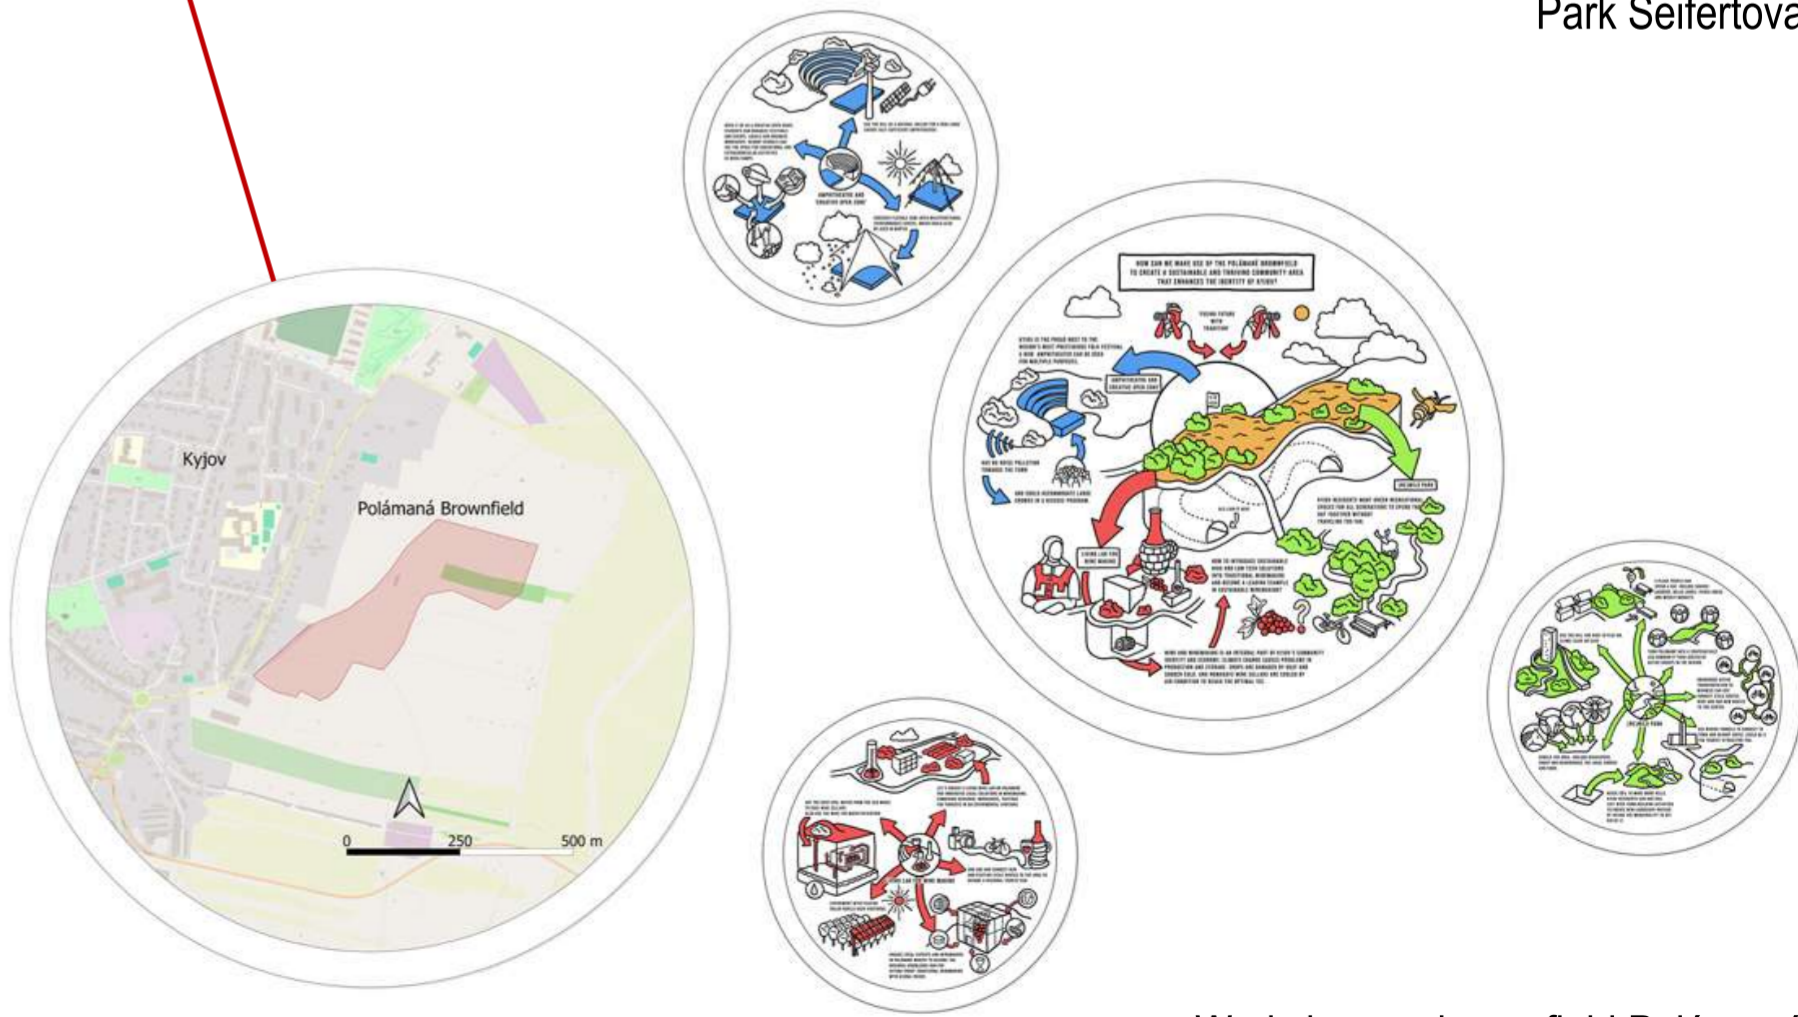

Městský park

Park Seifertova

Náměstí + prostor za kulturním domem

Park kaple svatého Josefa

Workshop na brownfield Polámané