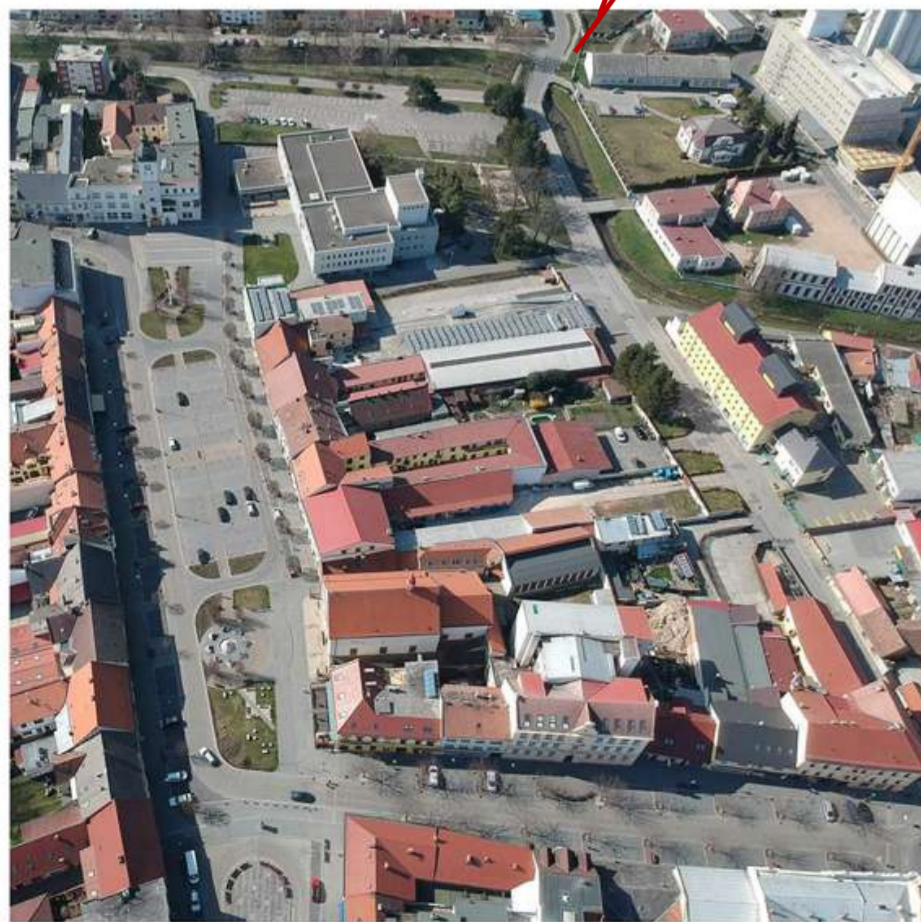

Městský park

Park Seifertova

Náměstí + prostor za kulturním domem

Park kaple svatého Josefa

Workshop na brownfield Polámané