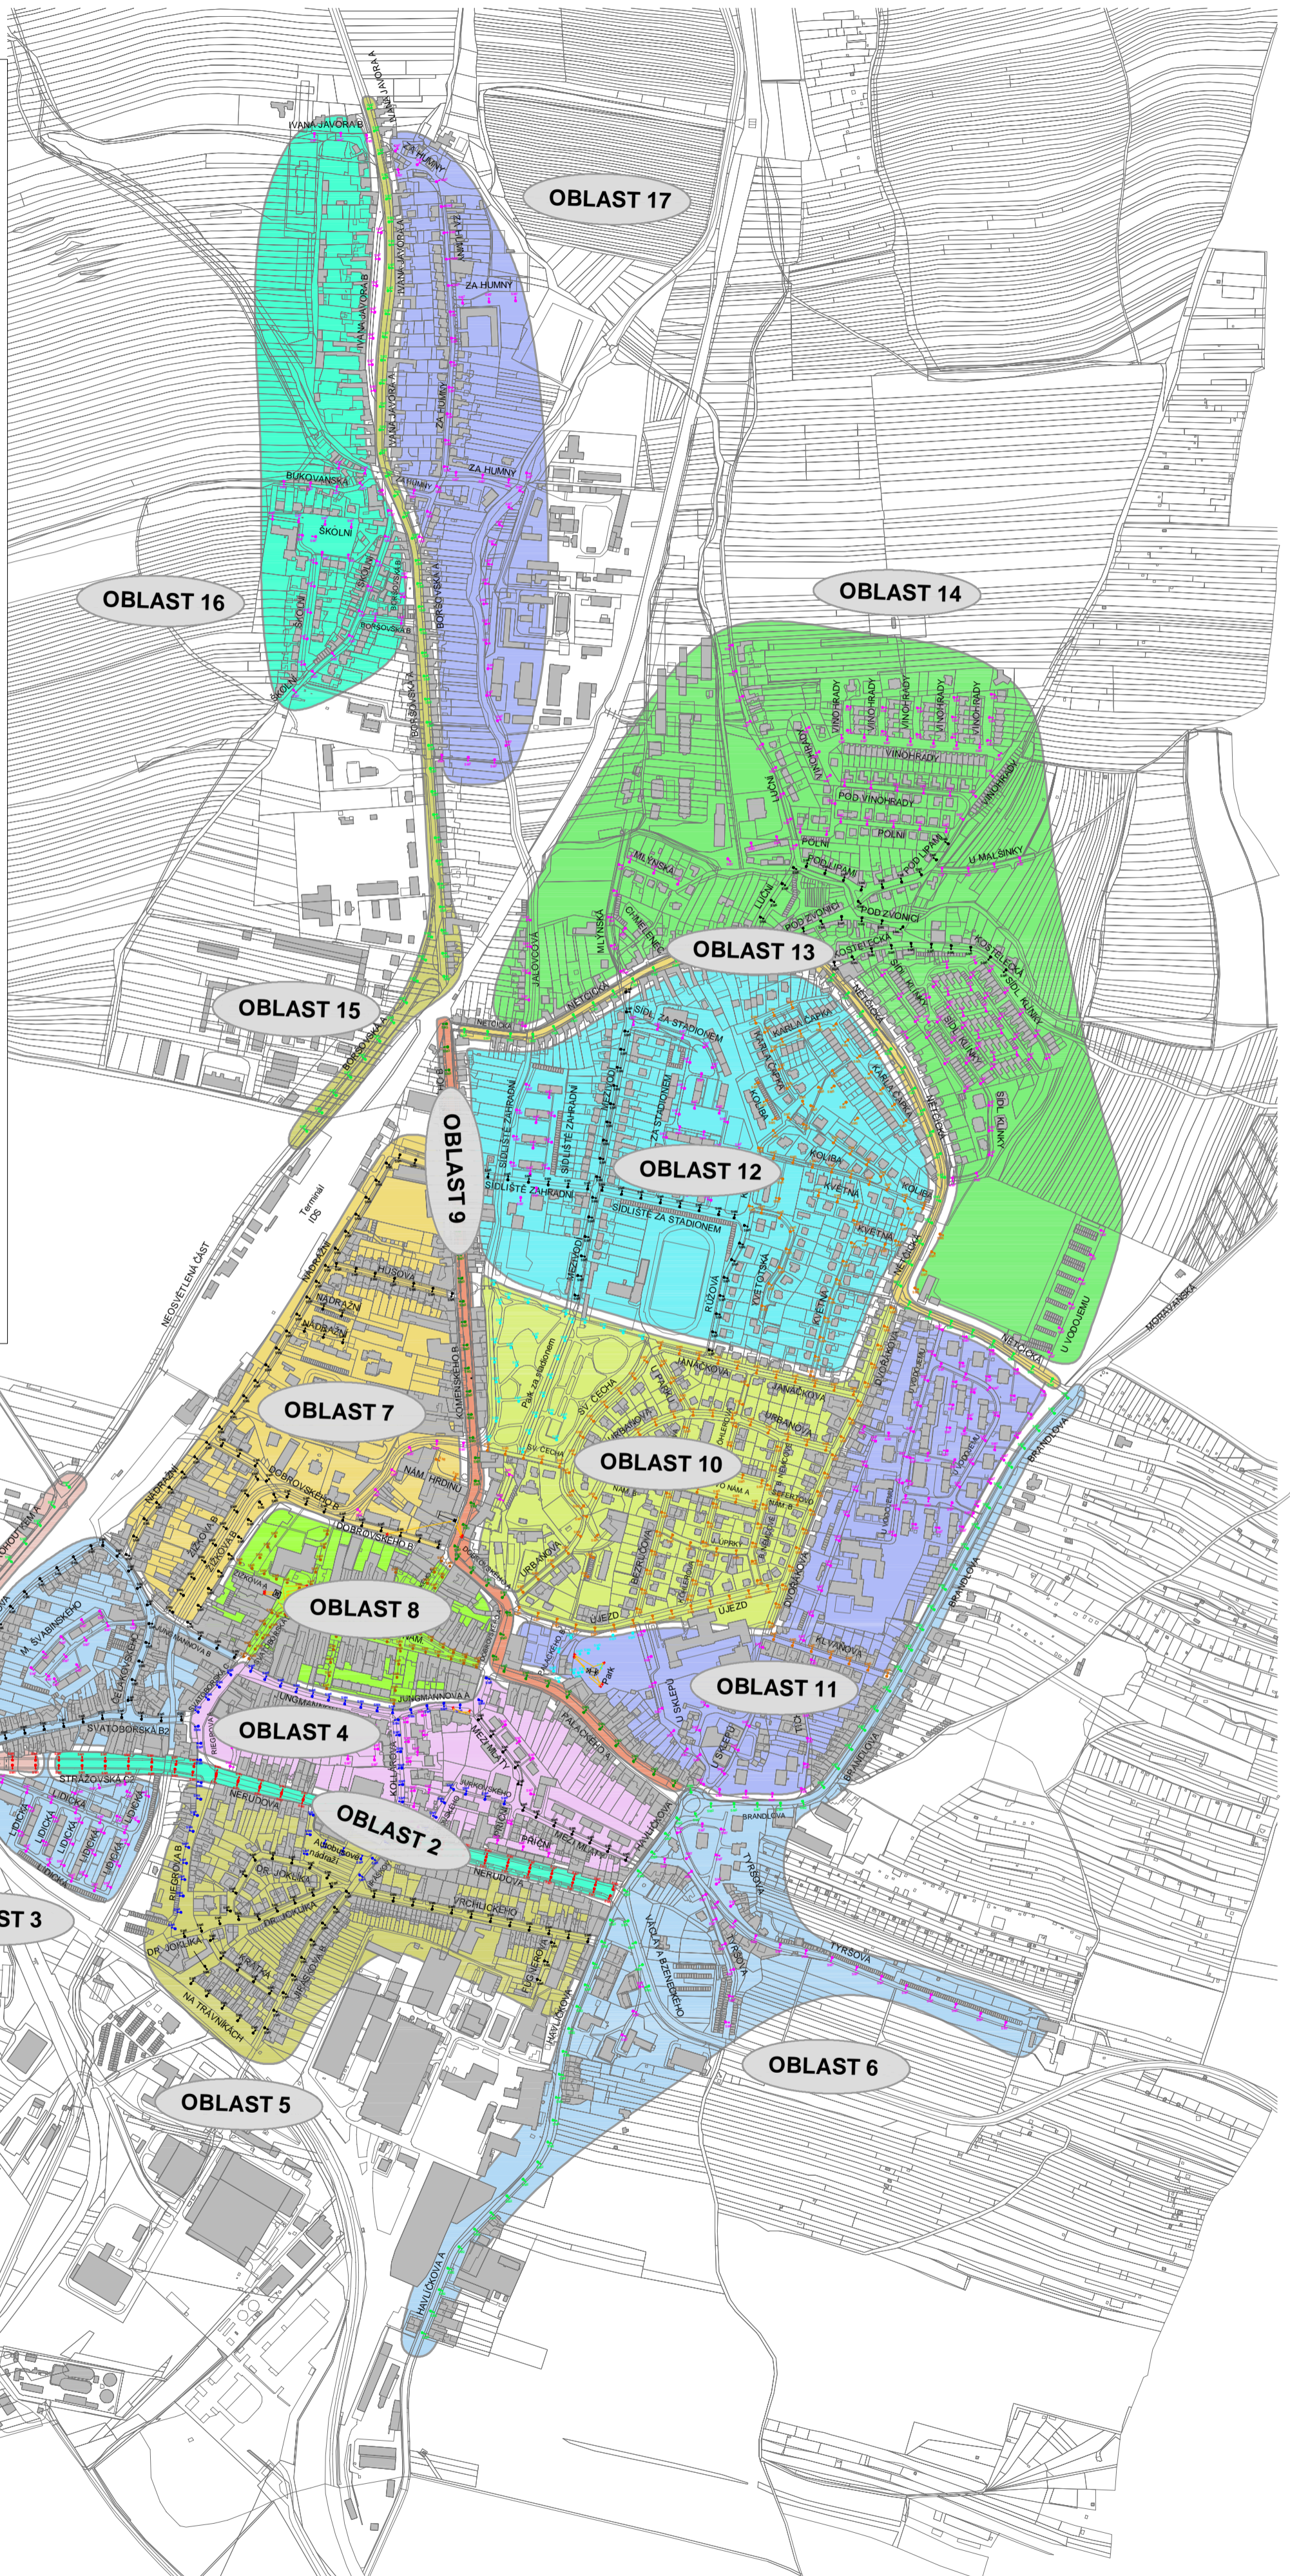

KONCEPCE VEŘEJNÉHO OSVĚTLENÍ MĚSTA KYJOV - PLÁN OBNOVY VO NOVÁ SOUSTAVA VEŘEJNÉHO OSVĚTLENÍ

- LEGENDA:**
-  světelné místo SM1, 92 ks
 -  světelné místo SM2, 221 ks
 -  světelné místo SM3, 41 ks
 -  světelné místo SM4, 57 ks
 -  světelné místo SM5, 238 ks
 -  světelné místo SM6, 281 ks
 -  světelné místo SM7, 541 ks
 -  světelné místo SM8, 78 ks
 -  světelné místo SM9, 66 ks
 -  světelné místo AO, 22 ks