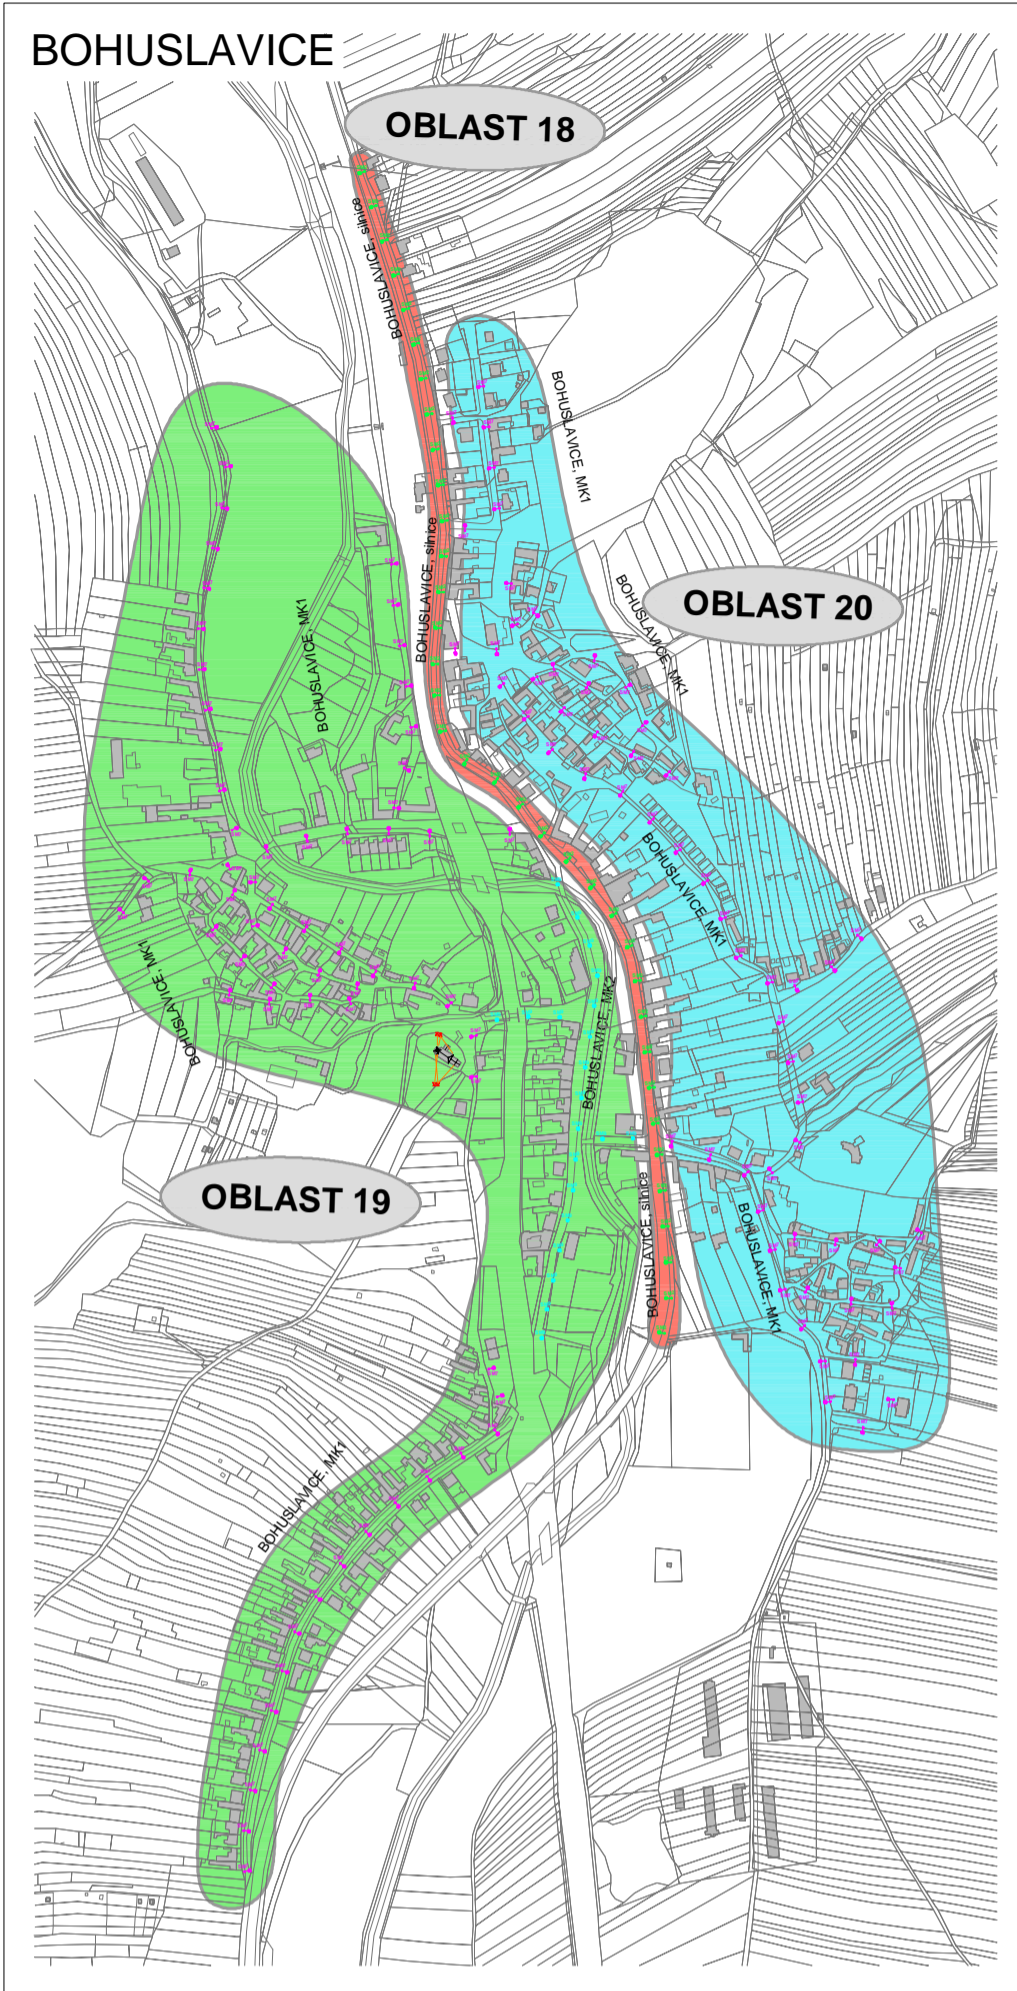

KONCEPCE VEŘEJNÉHO OSVĚTLENÍ MĚSTA KYJOV - PLÁN OBNOVY VO NOVÁ SOUSTAVA VEŘEJNÉHO OSVĚTLENÍ

- LEGENDA:**
-  světelné místo SM1, 92 ks
 -  světelné místo SM2, 221 ks
 -  světelné místo SM3, 41 ks
 -  světelné místo SM4, 57 ks
 -  světelné místo SM5, 238 ks
 -  světelné místo SM6, 281 ks
 -  světelné místo SM7, 541 ks
 -  světelné místo SM8, 78 ks
 -  světelné místo SM9, 66 ks
 -  světelné místo AO, 22 ks