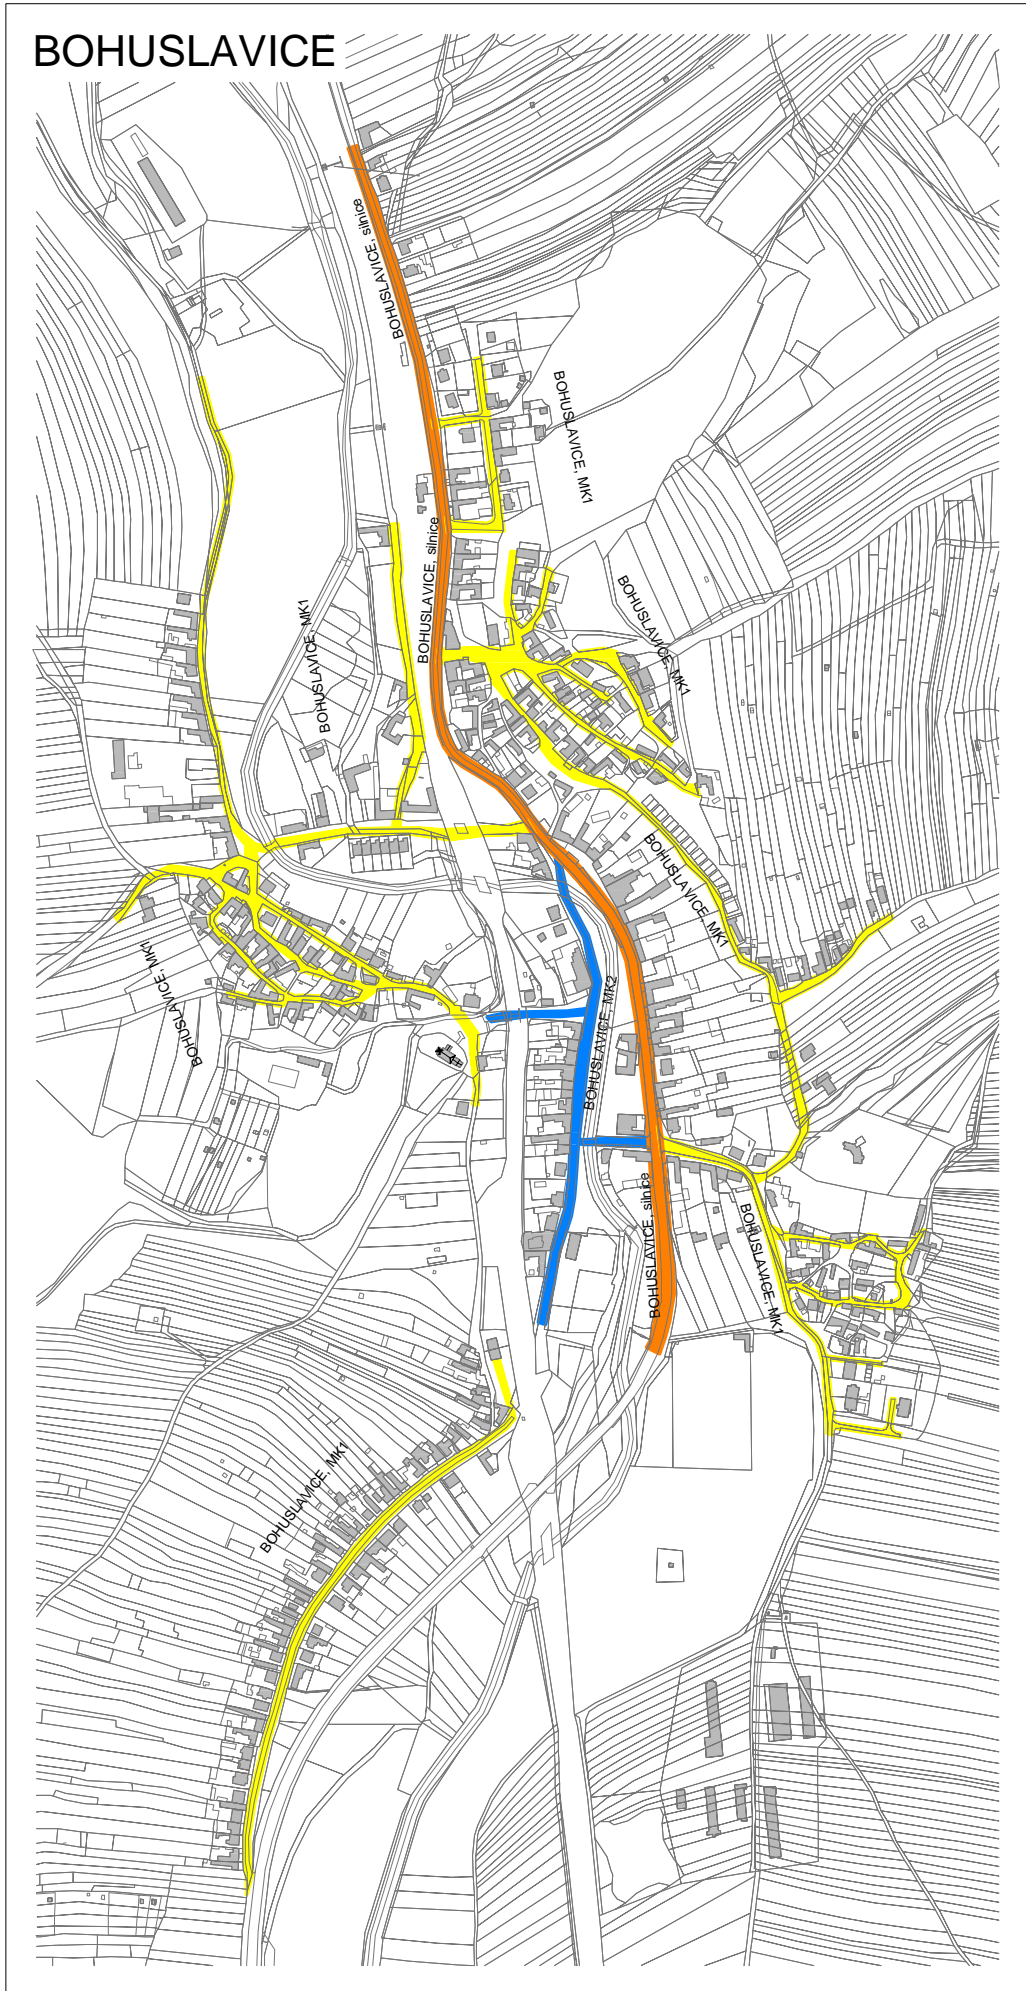

KONCEPCE VEŘEJNÉHO OSVĚTLENÍ MĚSTA KYJOV - ZÁKLADNÍ PLÁN VO DOPRAVNĚ BEZPEČNOSTNÍ ČÁST

- LEGENDA**
TRÍDY OSVĚTLENÍ
- M3
 - M4
 - M5
 - M6
 - C2
 - C3
 - C4
 - P2
 - P4