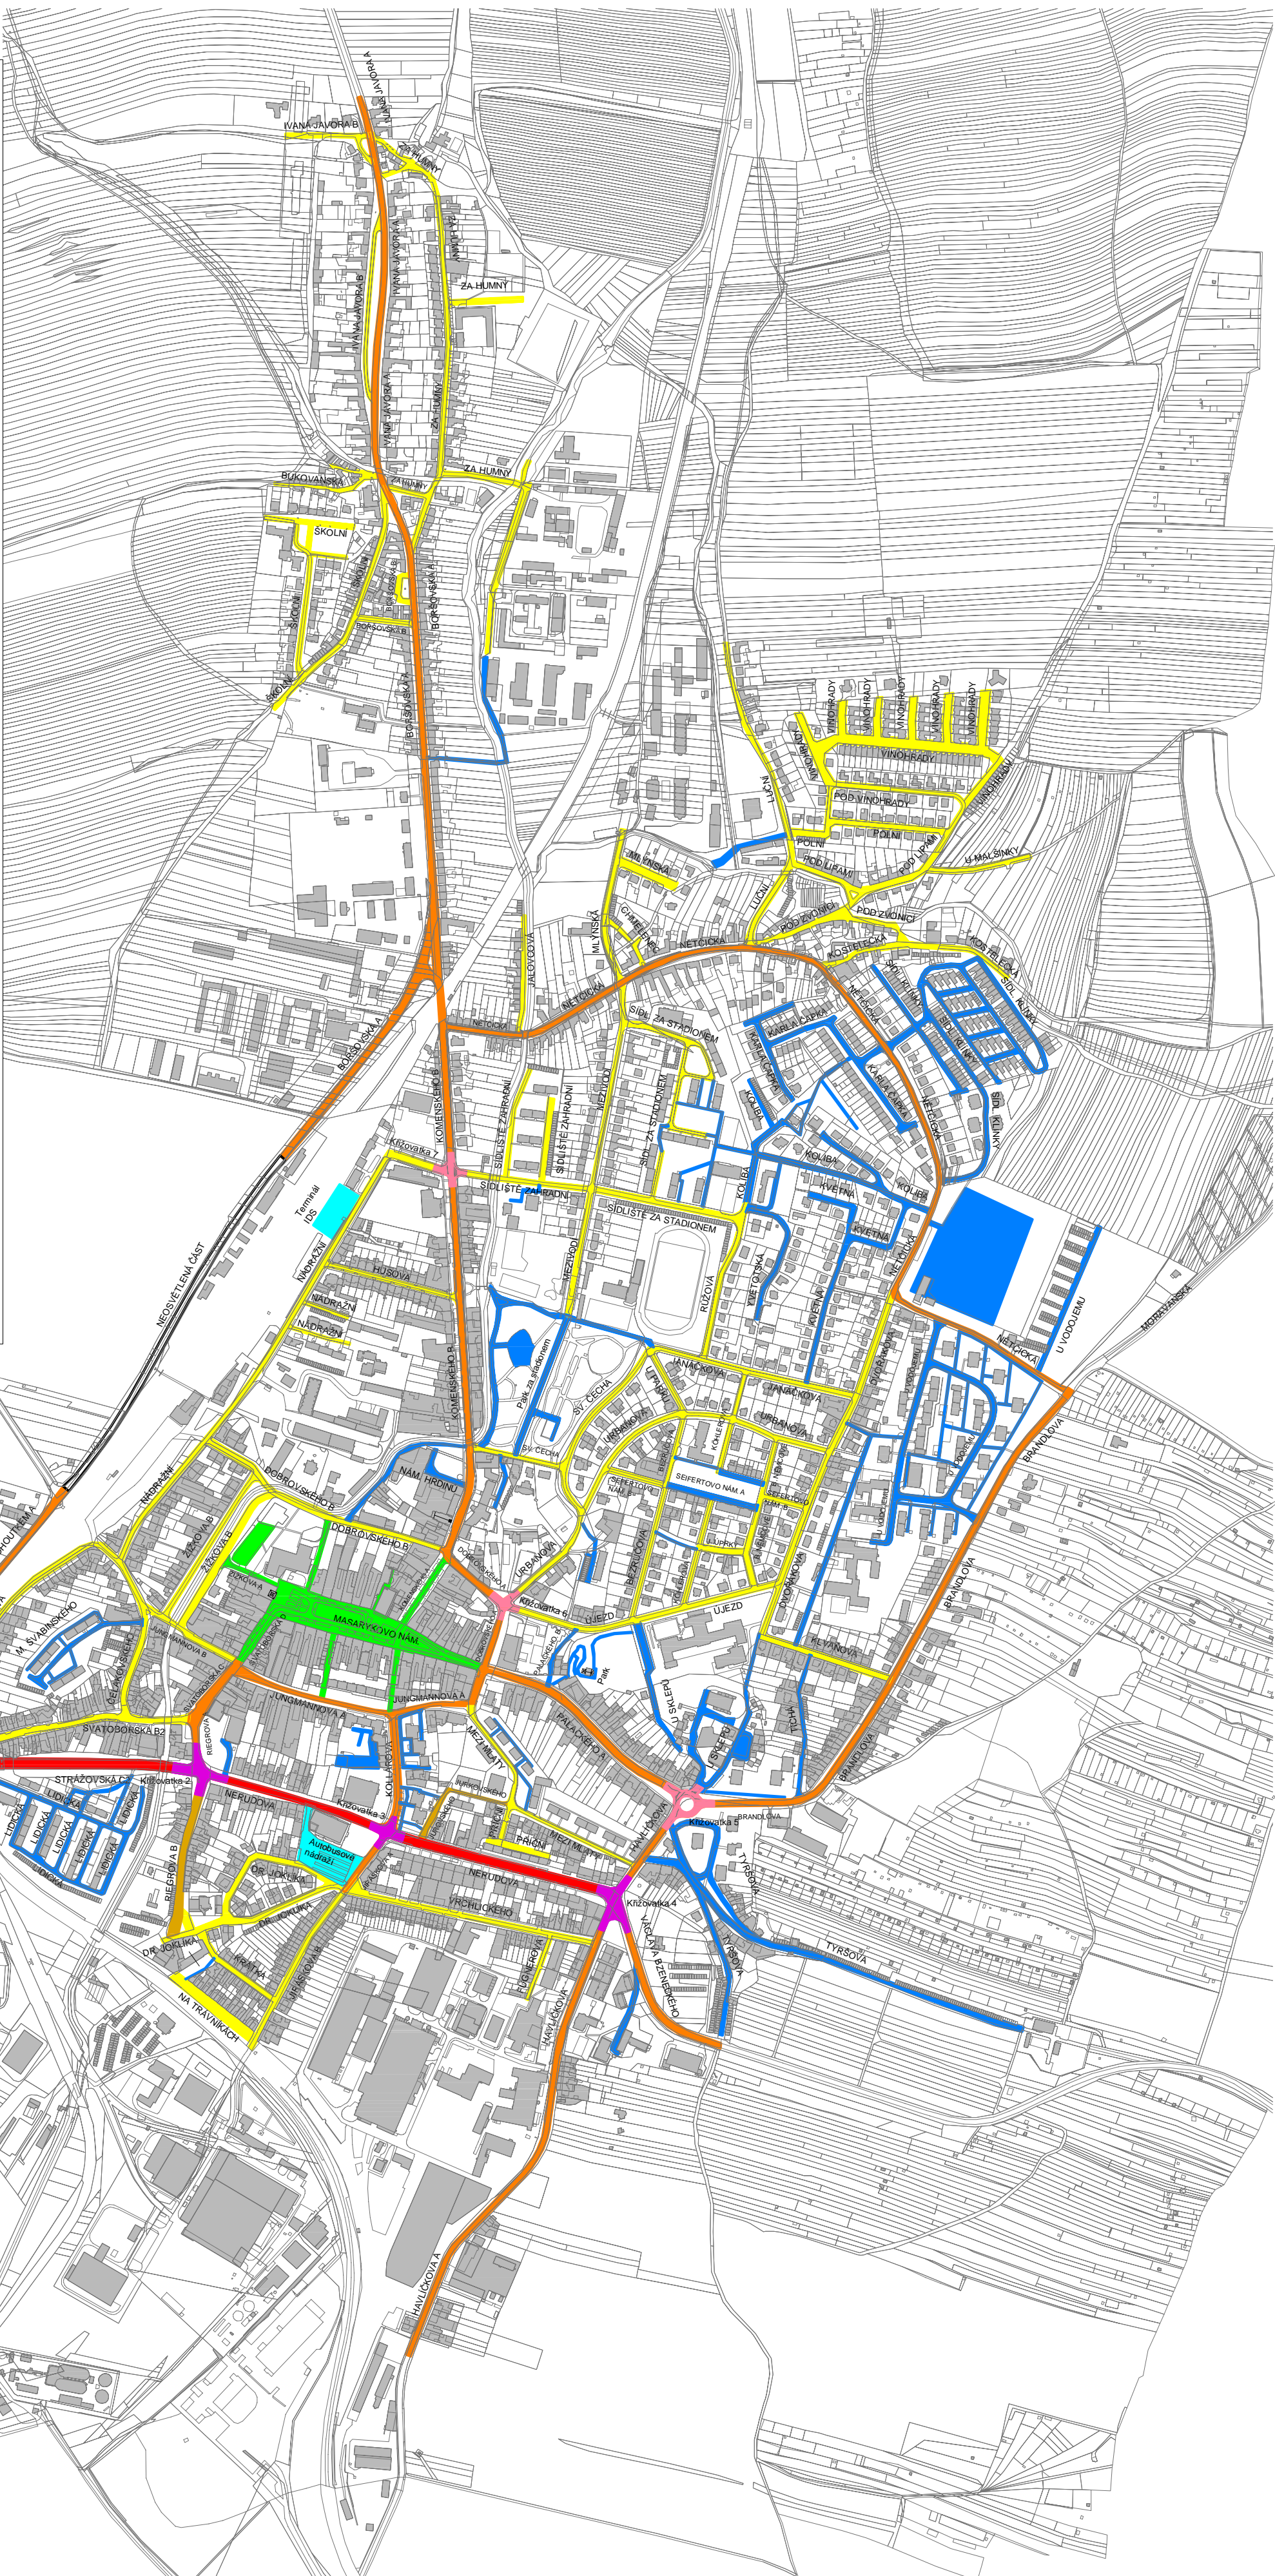

KONCEPCE VEŘEJNÉHO OSVĚTLENÍ MĚSTA KYJOV - ZÁKLADNÍ PLÁN VO DOPRAVNĚ BEZPEČNOSTNÍ ČÁST

- LEGENDA**
TRÍDY OSVĚTLENÍ
- M3
 - M4
 - M5
 - M6
 - C2
 - C3
 - C4
 - P2
 - P4