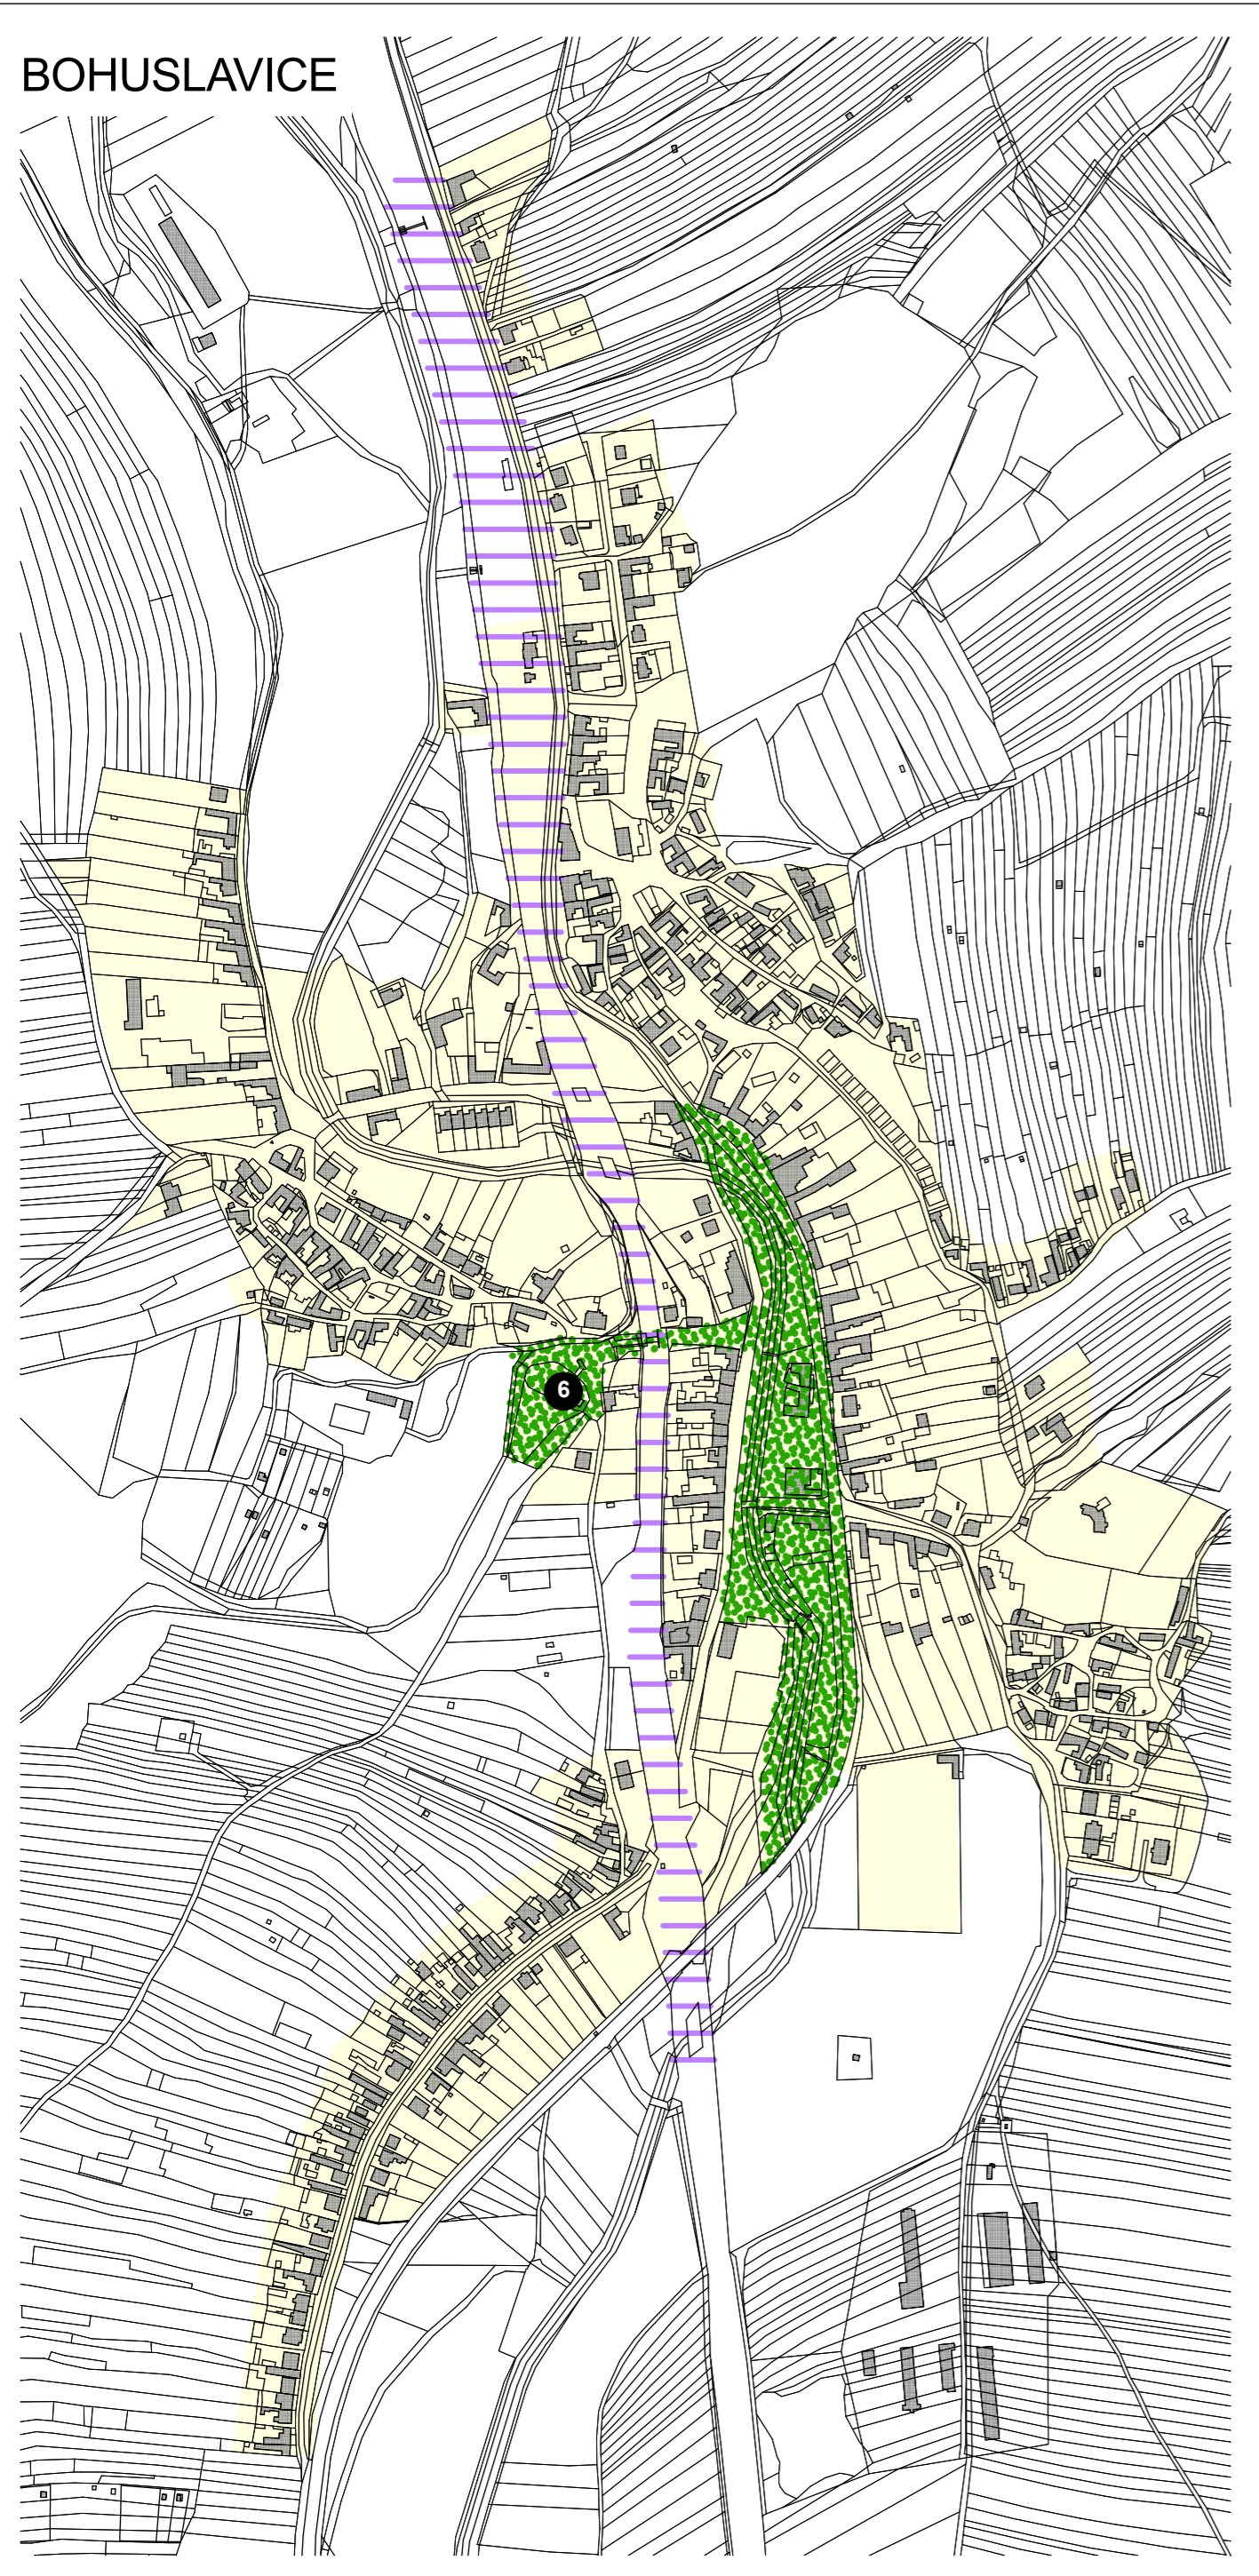

## URBANISTICKÁ ČÁST ZÁKLADNÍHO PLÁNU VO

BOHUSLAVICE

### LEGENDA

#### CHARAKTERISTICKÉ ZÓNY

- CHARAKTERISTICKÁ ZÓNA 1
- CHARAKTERISTICKÁ ZÓNA 2
- CHARAKTERISTICKÁ ZÓNA 3