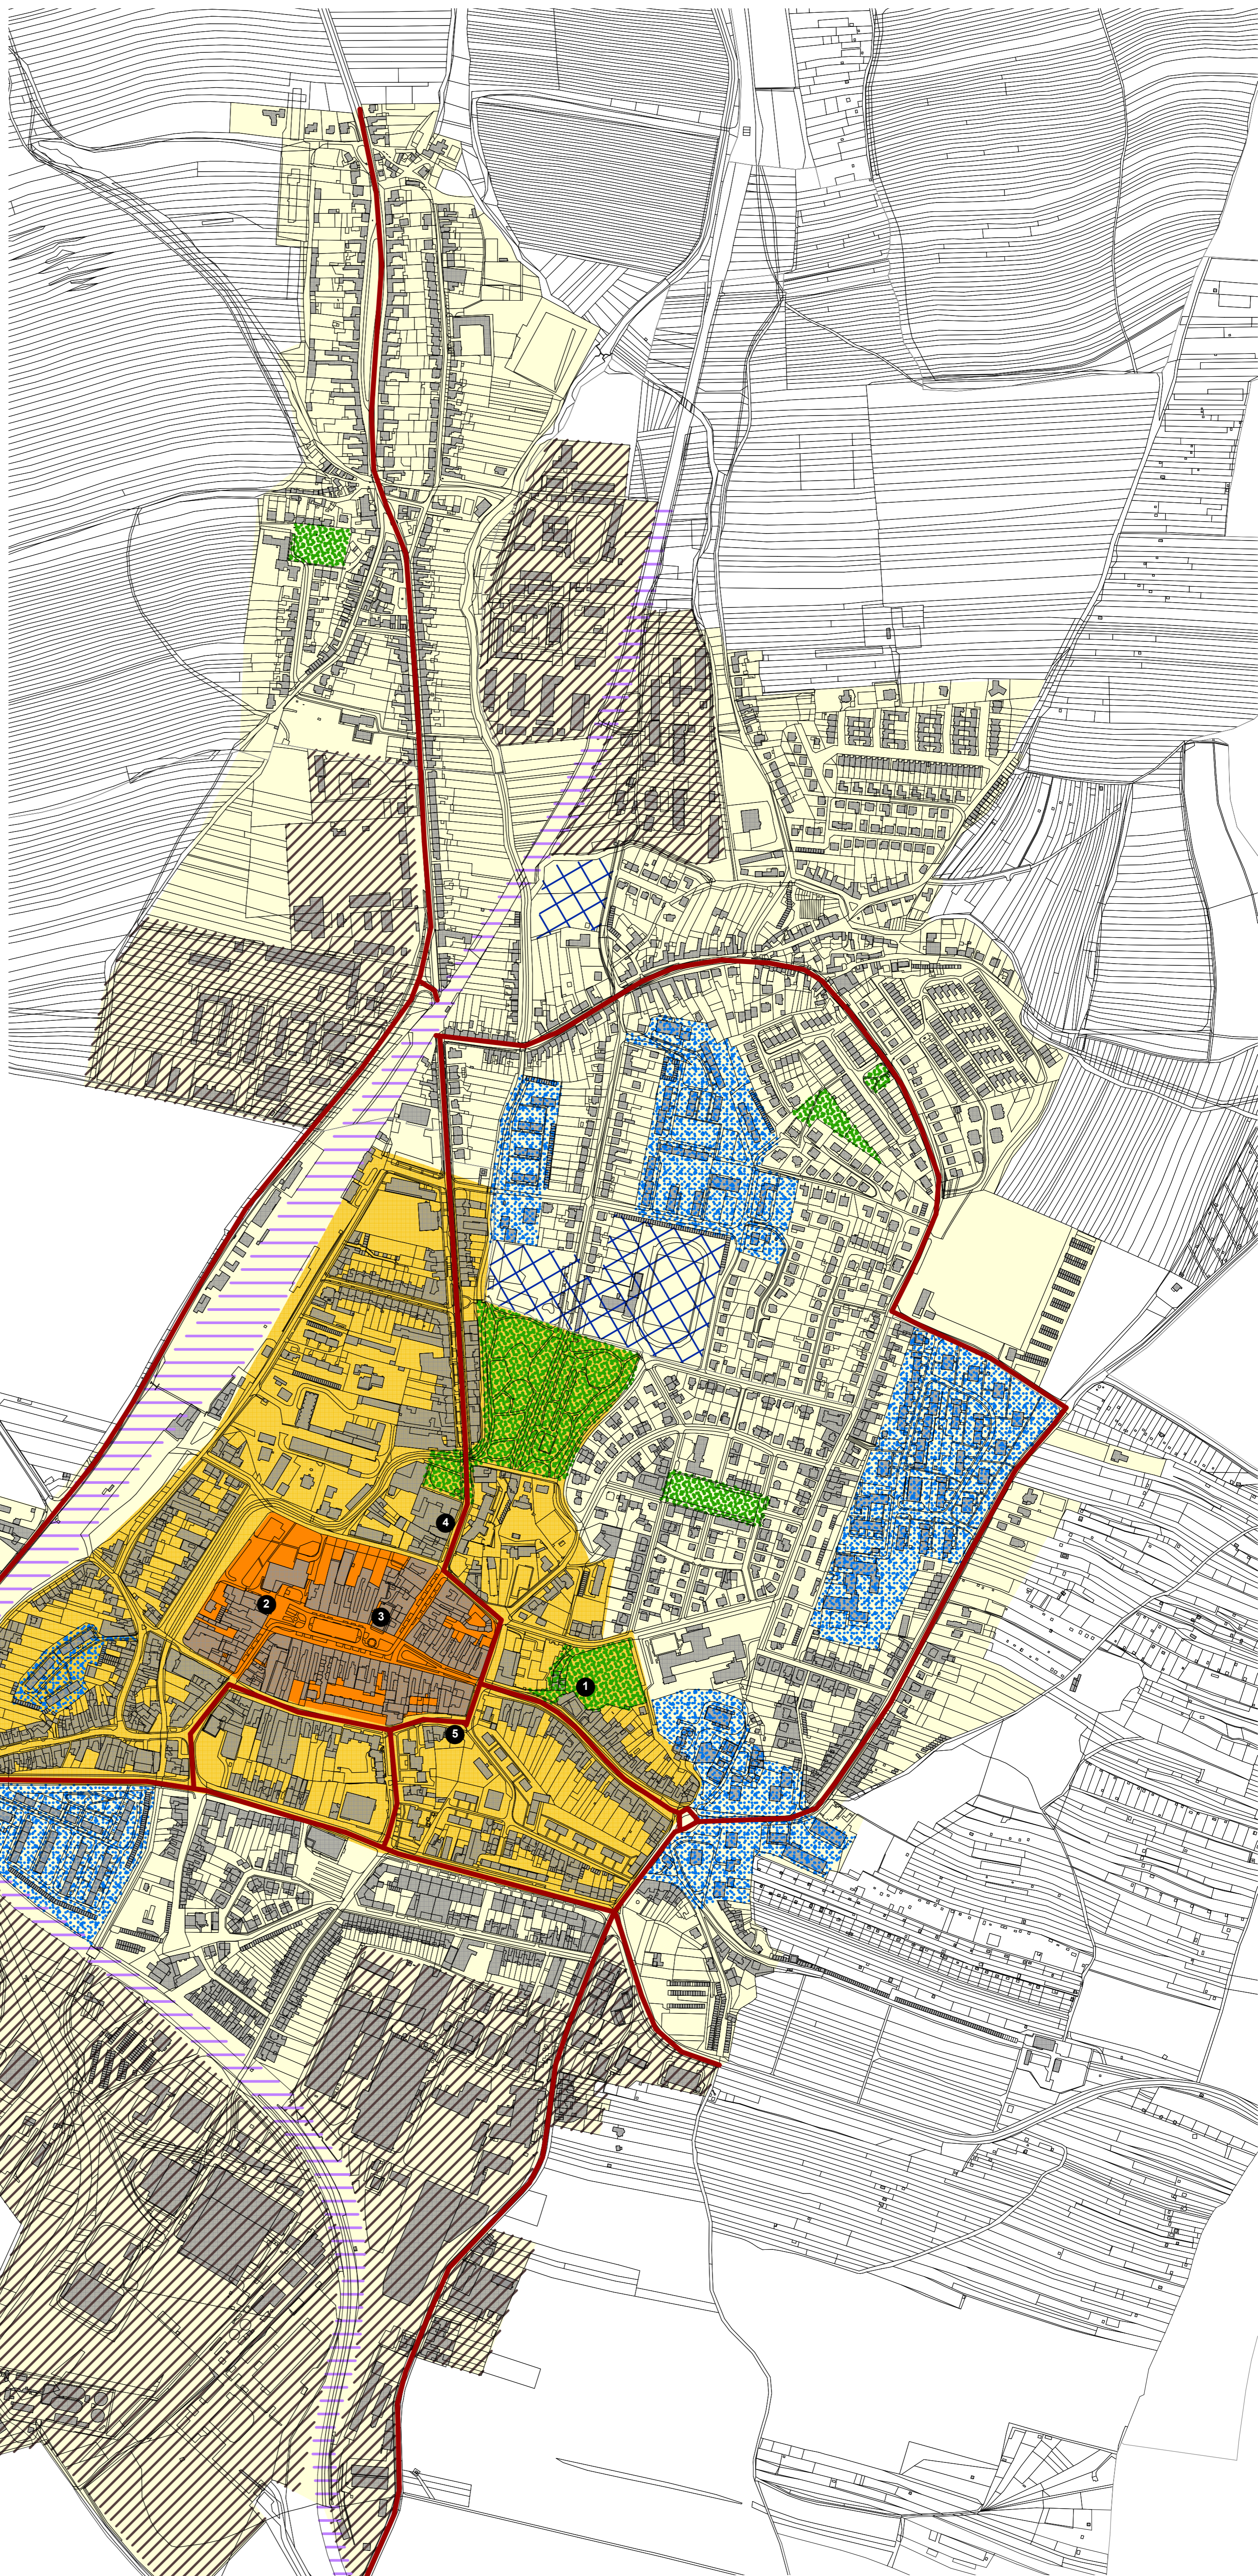

## URBANISTICKÁ ČÁST ZÁKLADNÍHO PLÁNU VO

BOHUSLAVICE

### LEGENDA

#### SPECIFICKÉ OBLASTI

- VÝZNAMNÁ VEŘEJNÁ ZELEN
- MĚSTSKÁ SIDLIŠTĚ
- VÝZNAMNÁ SPORTOVIŠTĚ
- VELKOPLOŠNÉ AREÁLY
- ŽELEZNIČNÍ KORIDOR
- HLAVNÍ SILNIČNÍ KORIDORY