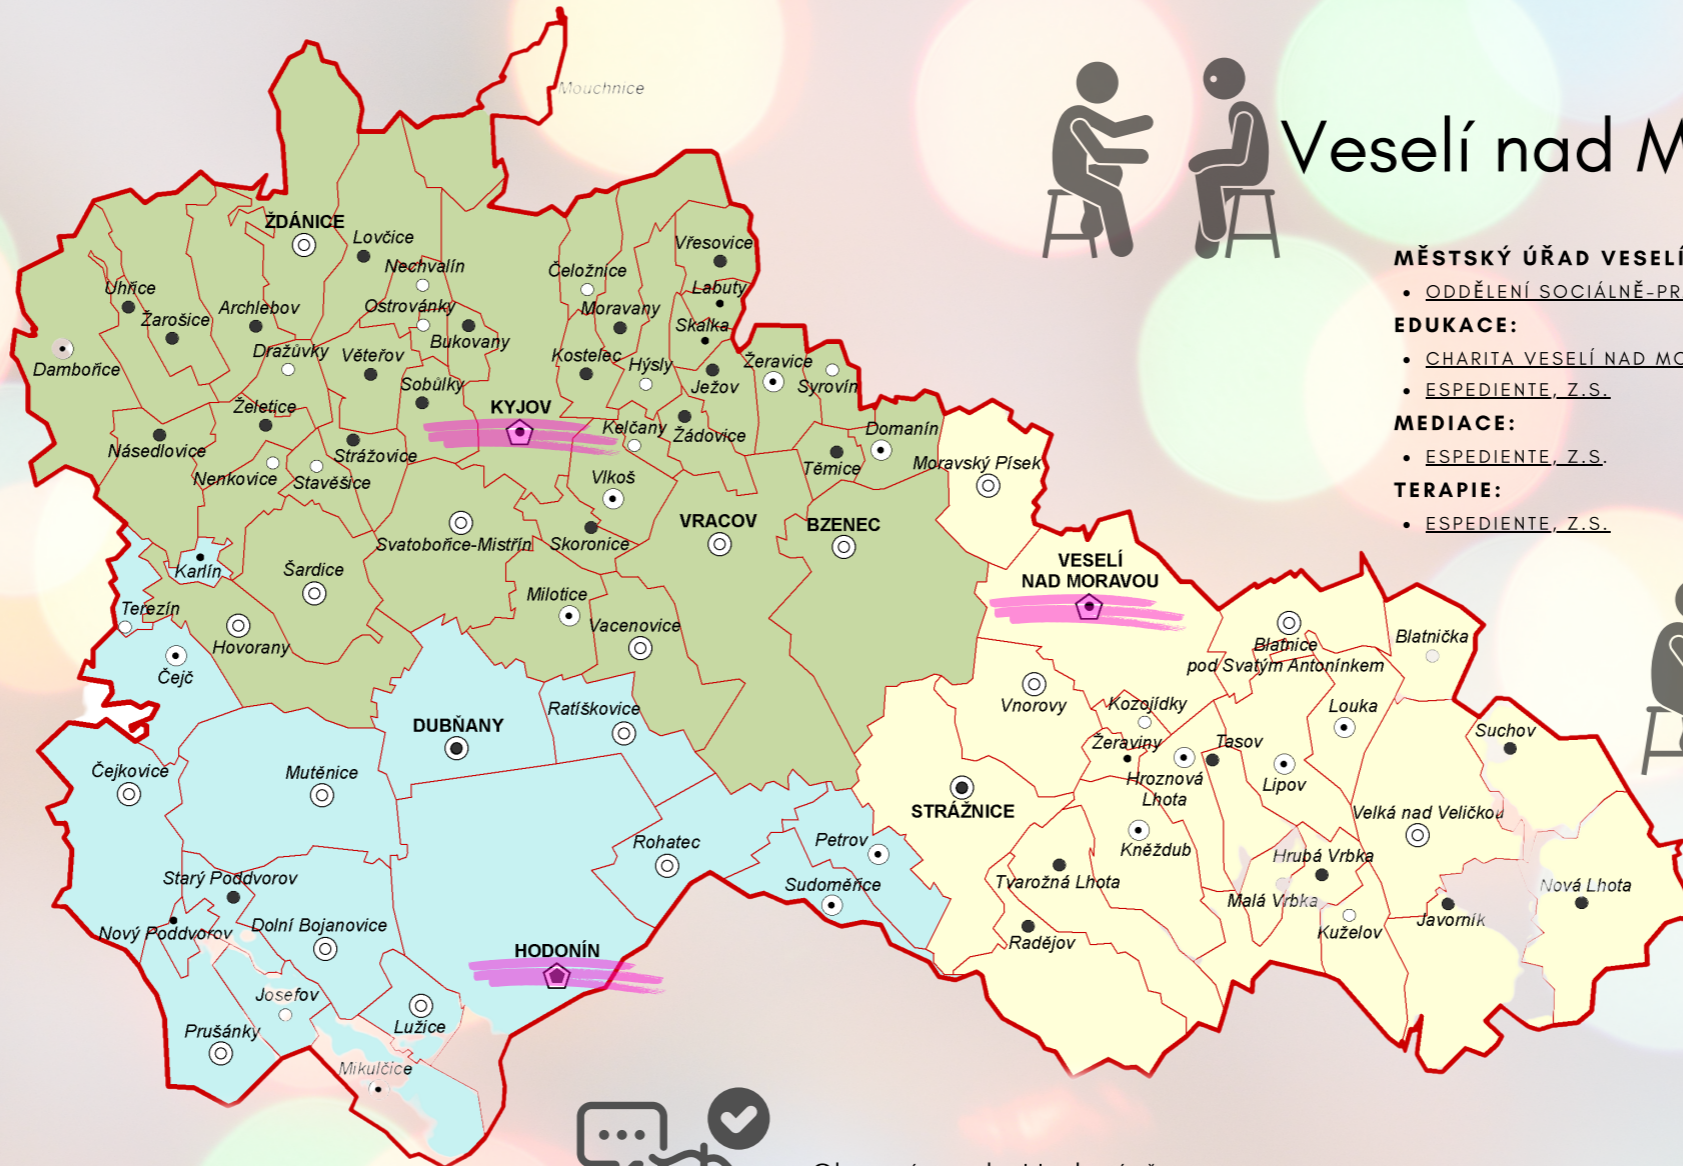

Veselí nad Moravou:

MĚSTSKÝ ÚŘAD VESELÍ NAD MORAVOU

- ODDĚLENÍ SOCIÁLNĚ-PRÁVNÍ OCHRANY DĚTÍ
- **EDUKACE:**
  - CHARITA VESELÍ NAD MORAVOU - SAS ANIČKA
  - ESPEDIENTE, Z.S.
- **MEDIACE:**
  - ESPEDIENTE, Z.S.
- **TERAPIE:**
  - ESPEDIENTE, Z.S.