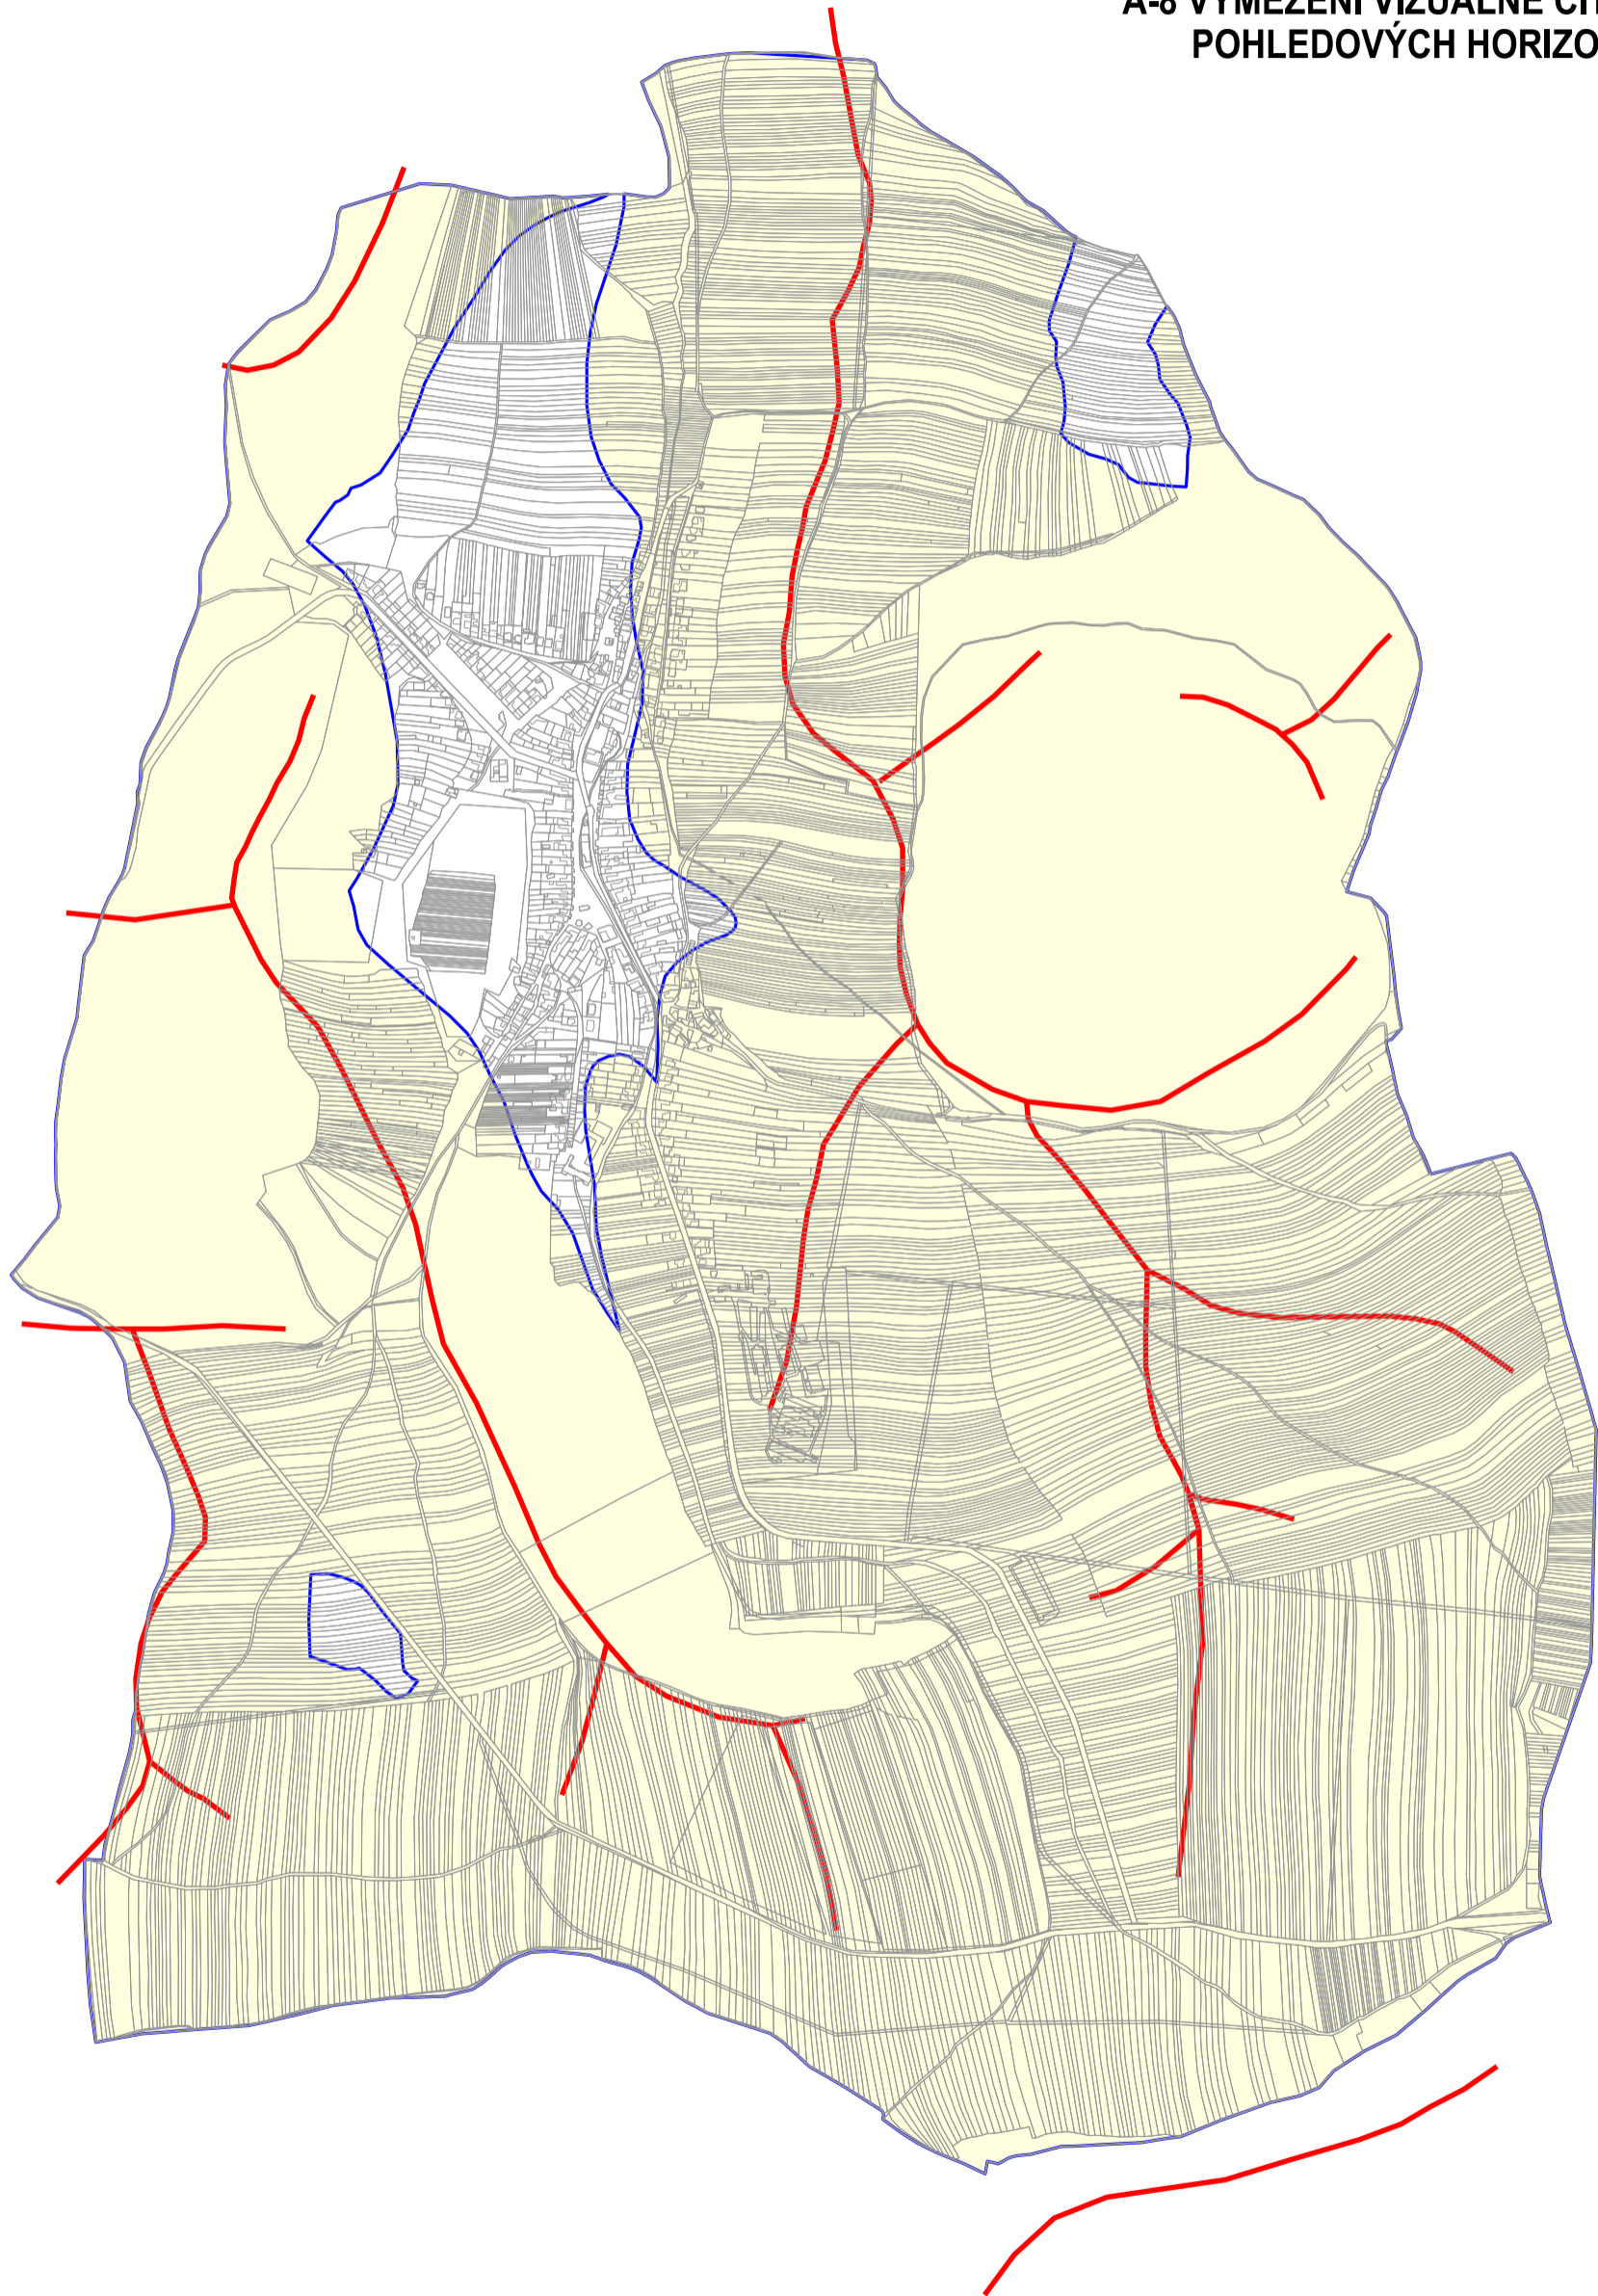

ÚZEMNÍ PLÁN SOBŮLKY

A-8 VYMEZENÍ VIZUÁLNĚ CITLIVÝCH
POHLEDOVÝCH HORIZONTŮ

LEGENDA

LINIE HORIZONTŮ

PLOCHY VÝZNAMNĚ SE UPLATŇUJÍCÍCH POHLEDOVÝCH
HORIZONTŮ - VIZUÁLNĚ CITLIVÉ POHLEDOVÉ HORIZONTY